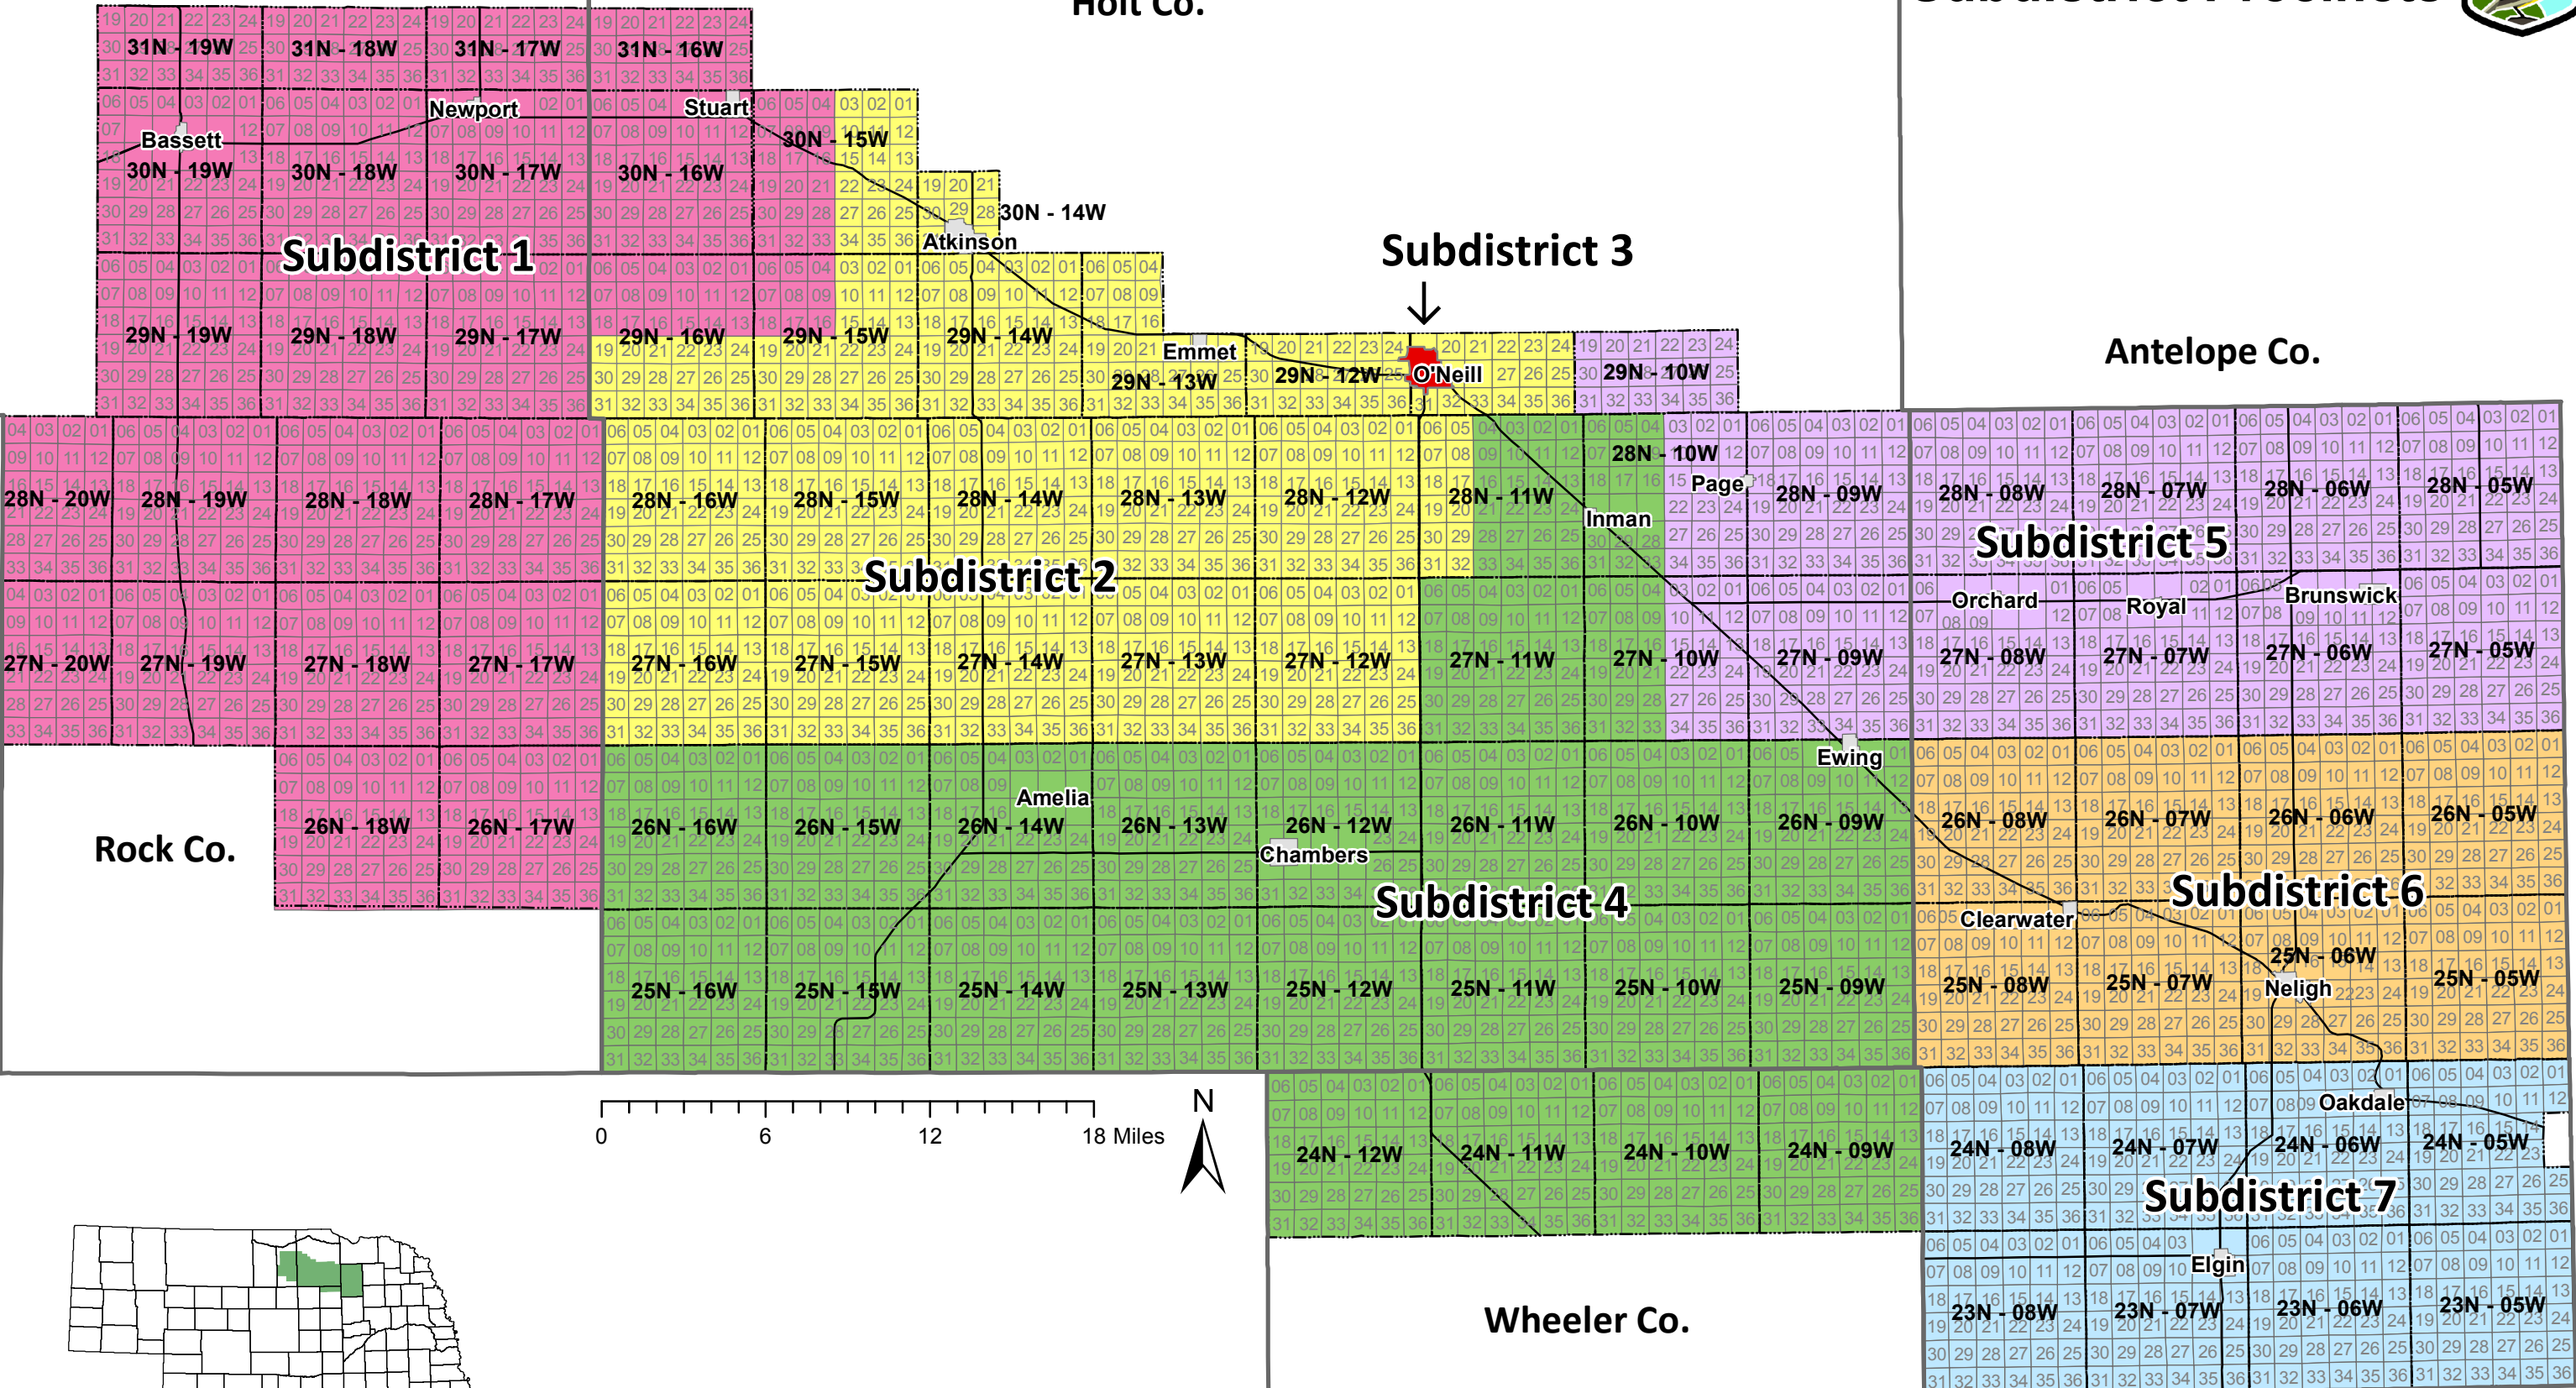

# Upper Elkhorn NRD Subdistrict Precincts

Holt Co.

Antelope Co.

Rock Co.

Wheeler Co.